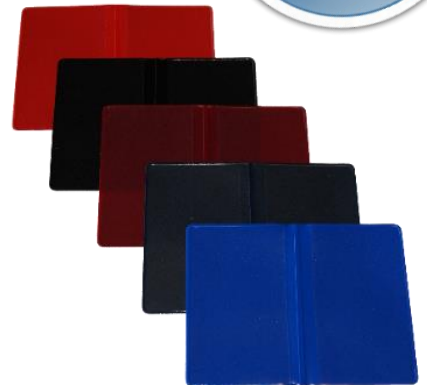

ROLLO PAPEL TÉRMICO
BLANCO 80 x 80 x 12 mm
(90 Metros)

10.339

ROLLO PAPEL TÉRMICO
BLANCO 57 x 40 x 12 mm
Especial Máquinas Recarga

10.340

ROLLO PAPEL TÉRMICO
BLANCO 57 x 46 x 12 mm

10%
Descuento

10.585

FUNDAS TARJETA
ABONO TRANSPORTE